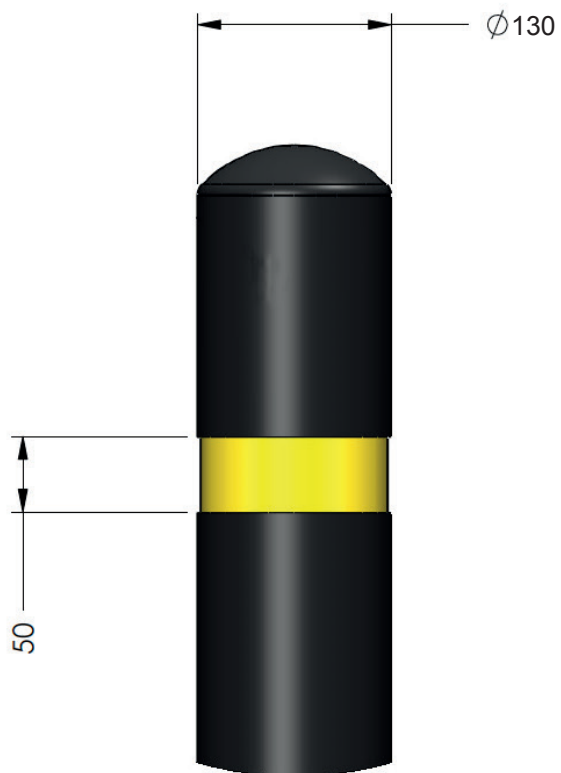

Impact Flex 105 mm

Vikt 3 kg

DETALJ C

DETALJ D

2 x Armeringsjärn

Impact Flex 130 mm

Vikt 7 kg

DETALJ C

Impact Flex 155 mm

Vikt 10 kg

DETALJ C

DETALJ D

Manchester Flex

Vikt 10,5 kg