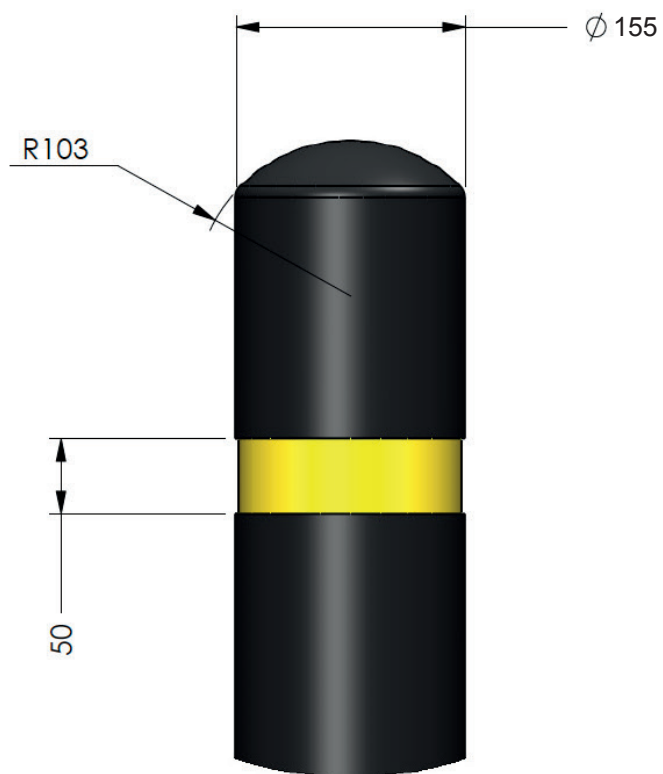

Impact Flex 105 mm

Vikt 3 kg

DETALJ C

DETALJ D

2 x Armeringsjärn

Impact Flex 130 mm

Vikt 7 kg

DETALJ C

Impact Flex 155 mm

Vikt 10 kg

DETALJ C

DETALJ D

Manchester Flex

Vikt 10,5 kg