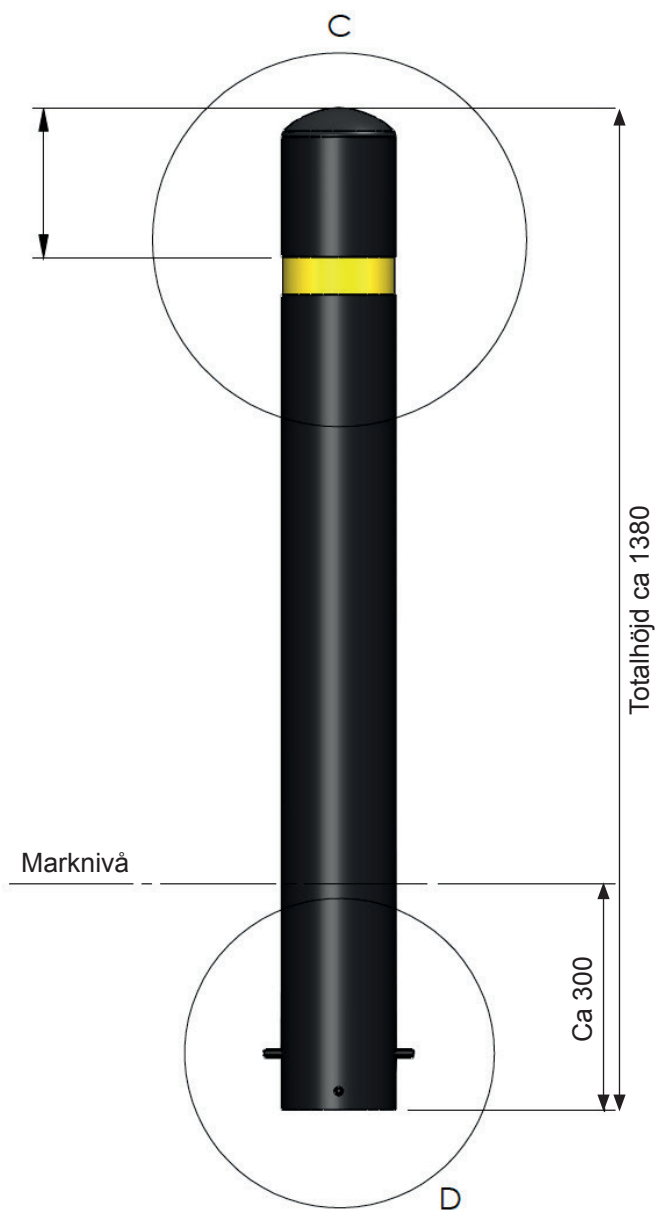

Impact Flex 105 mm

Vikt 3 kg

DETALJ C

DETALJ D

2 x Armeringsjärn

Impact Flex 130 mm

Vikt 7 kg

DETALJ C

Impact Flex 155 mm

Vikt 10 kg

DETALJ C

DETALJ D

Manchester Flex

Vikt 10,5 kg