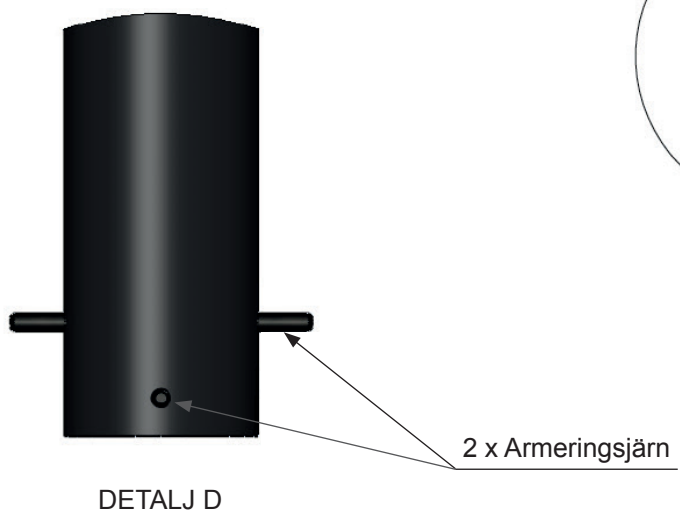

Impact Flex 105 mm

Vikt 3 kg

DETALJ C

DETALJ D

2 x Armeringsjärn

Impact Flex 130 mm

Vikt 7 kg

DETALJ C

Impact Flex 155 mm

Vikt 10 kg

DETALJ C

DETALJ D

Manchester Flex

Vikt 10,5 kg