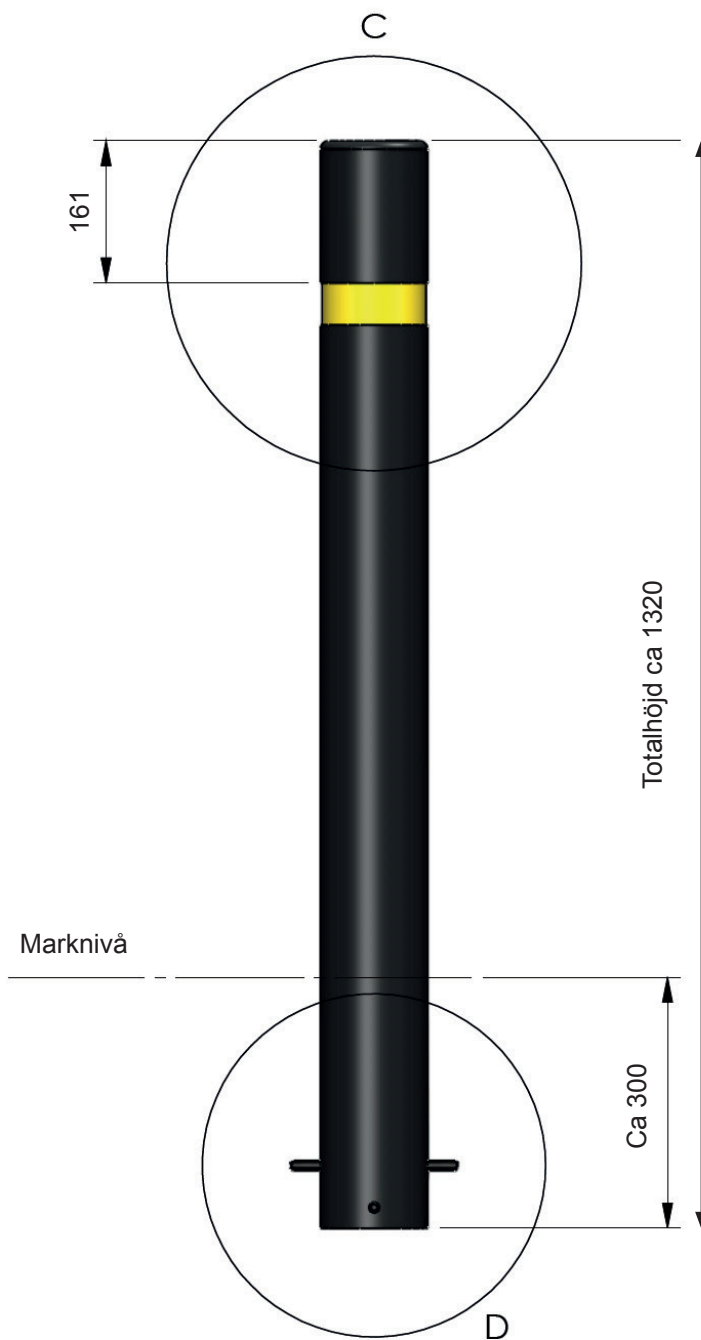

Impact Flex 105 mm

Vikt 3 kg

DETALJ C

DETALJ D

2 x Armeringsjärn

Impact Flex 130 mm

Vikt 7 kg

DETALJ C

Impact Flex 155 mm

Vikt 10 kg

DETALJ C

DETALJ D

Manchester Flex

Vikt 10,5 kg