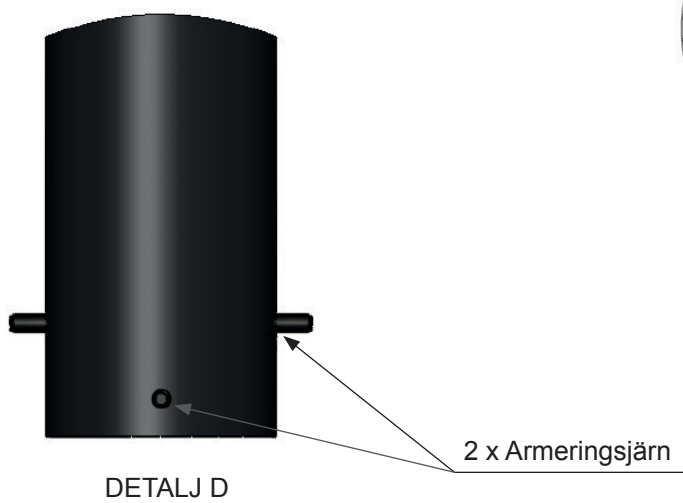

Impact Flex 105 mm

Vikt 3 kg

DETALJ C

DETALJ D

2 x Armeringsjärn

Impact Flex 130 mm

Vikt 7 kg

DETALJ C

Impact Flex 155 mm

Vikt 10 kg

DETALJ C

DETALJ D

Manchester Flex

Vikt 10,5 kg