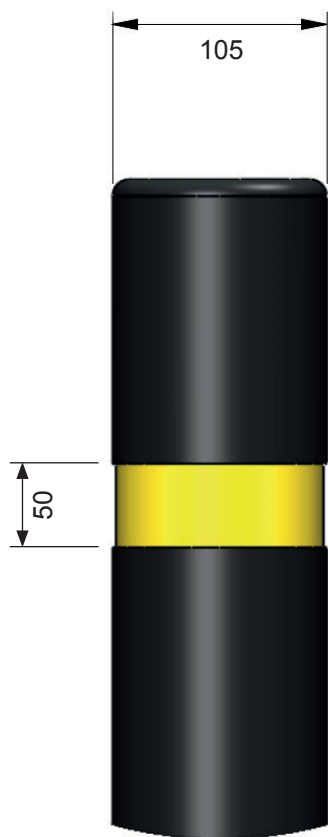

Impact Flex 105 mm

Vikt 3 kg

DETALJ C

DETALJ D

2 x Armeringsjärn

Impact Flex 130 mm

Vikt 7 kg

DETALJ C

Impact Flex 155 mm

Vikt 10 kg

DETALJ C

DETALJ D

Manchester Flex

Vikt 10,5 kg