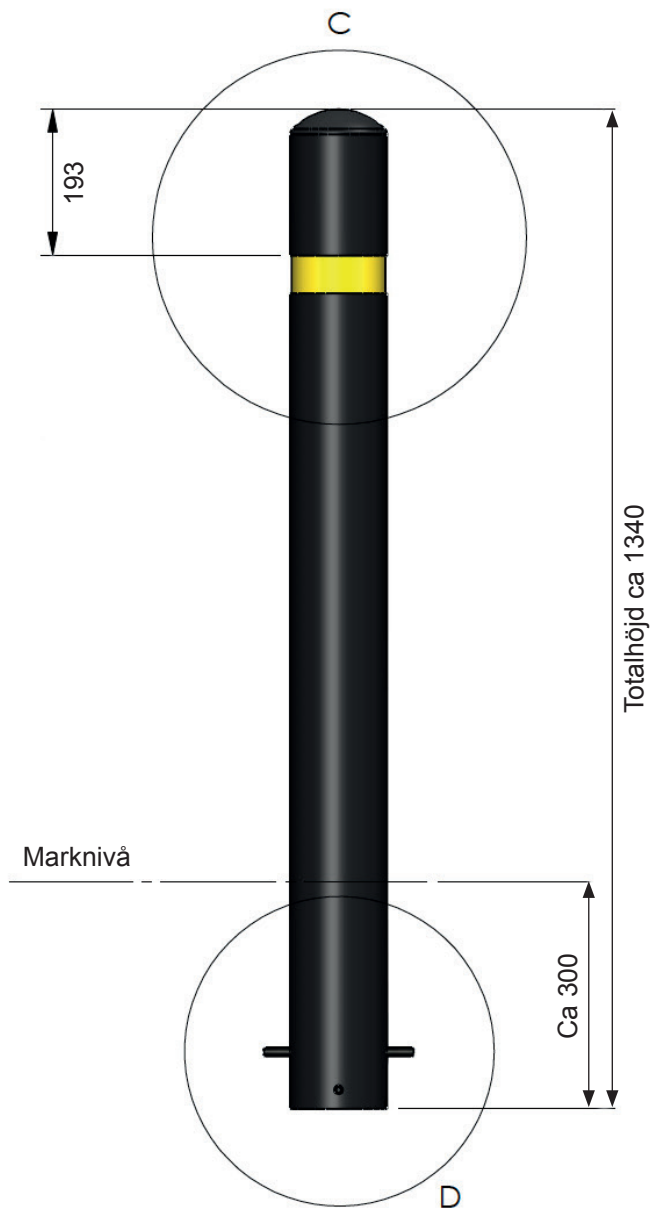

Impact Flex 105 mm

Vikt 3 kg

DETALJ C

DETALJ D

2 x Armeringsjärn

Impact Flex 130 mm

Vikt 7 kg

DETALJ C

Impact Flex 155 mm

Vikt 10 kg

DETALJ C

DETALJ D

Manchester Flex

Vikt 10,5 kg